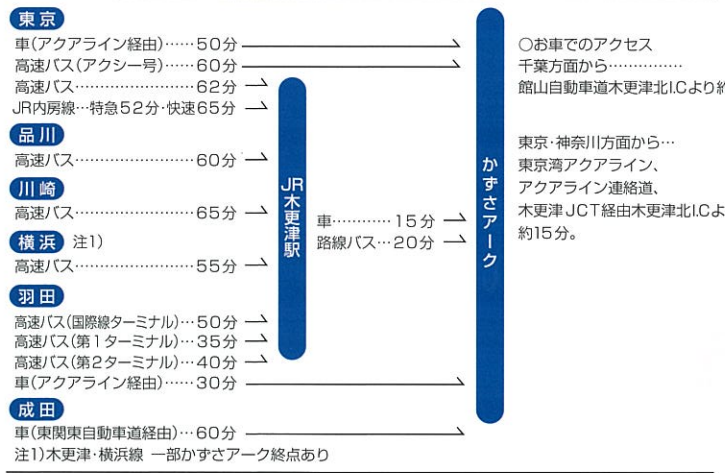

1. 東京湾アクアライン高速バス

①東京駅からかずさパークへの直通高速バス（アクシー号）

	本数	所要時間	料金(片道)
東京駅八重州口 ～かずさパーク (鴨川・東京線)	20本/日	65分	¥1,600

※安房鴨川行にご乗車下さい。※当ホテルには、「かずさパーク」にて下車。

②東京・神奈川方面から木更津駅

	本数	所要時間	料金(片道)
JR品川駅～木更津駅	土・休日32本/日 平日上り52本/日 下り57本/日	60分	¥1,300
JR川崎駅～木更津駅	土・休日25本/日 平日上り35本/日	60～65分	¥1,400
羽田空港～木更津駅	37本/日	35～40分	¥1,200
JR横浜駅～木更津駅	44本/日	55分	¥1,500
東京駅～木更津駅	31本/日	64分	¥1,300

注1) 平日下りの深夜バスは深夜運賃(¥2,600)となります。

注2) 一部かずさパーク発着となります。(8本/日)

・木更津駅東口からかずさアカデミアパークホテルまでは定期路線バスまたはタクシーをご利用ください。
下記2-②参照

③羽田空港

	本数	所要時間	料金(片道)
羽田空港～かずさパーク (木更津金田バスターミナルにて アクシー号に乗り換え)	14本/日	55～100分	¥1,400

注1) 木更津・羽田空港線～鴨川・東京線への乗り換え

注2) 木更津・羽田空港線の木更津金田バスターミナル停車は16便のみとなっておりますので、ご注意ください。また、アクシー号との乗換可能な便は14便となります。

注3) 木更津金田バスターミナルでの待ち(接続)時間により大幅に所要時間が変わります。実際の乗車時間は約50分となります。

【高速バス お問い合わせ】

京成バス(株) Tel:03-3691-0935

日東交通(株) Tel:04-7092-2354

鴨川日東バス(株) Tel:04-7092-1234

【高速バス 時刻表・運賃・乗り場他】

日東交通

www.nitto-kotsu.co.jp/kosoku.htm

2. JRで：東京駅から京葉線(蘇我駅経由)

東京駅から総武線(千葉駅経由)

①東京駅→木更津駅	所要時間	料金
JR内房線 特急さざなみ 京葉線経由	52分	¥2,230
快速 京葉線経由	70分	¥1,280
快速 総武本線経由	50分	¥1,280

※東京駅→蘇我駅間は外房線(千葉駅経由)もご利用いただけます。

②木更津駅東口→かずさパーク	所要時間	料金
定期路線バス かずさパーク行き 木更津駅行き	16～24分	¥450 ¥450
タクシー 木更津駅東口 ターミナルから	15分	¥3,200

※路線バスは増発も可能です。詳しくは下記までお問い合わせください。

日東交通 Tel:0438-23-0151

3. お車で

ルート	距離	時間
東京駅より 京葉道路経由/湾岸道路経由	90km	約80分
東京駅より 東京湾アクアライン経由	45km	約50分

上記に記載の料金、時間等は参考としてご案内させていただいております。内容につきましては変更となる場合がございますので詳しくは関係機関にご確認ください。

空港からのアクセス

羽田空港から

【お車】東京湾アクアライン経由(30km・30分)
【東京湾アクアライン高速バス利用で】前記1-②・③をご覧ください。

成田空港から

【お車】東関東自動車道経由(80km・60分)
・タクシー:約¥25,000+有料道路料金
(エアポート交通 Tel:0476-35-4111):約¥25,000
【JR】約100分
・成田空港～千葉駅40分(快速エアポート成田:19本/日)
・千葉駅～木更津駅(内房線)40分(1時間に4～5本)
【バス】
・成田空港→木更津駅122分…高速バス¥1,700
木更津駅→かずさパーク(前記2-②)
・成田空港→東京駅…リムジンバス¥3,000
東京駅→かずさパーク…アクアライン経由高速バス(前記1-①)

【高速バス時刻表・運賃・乗り場他】
京成バス
www.keiseibus.co.jp/kousoku/day/nrt17_tm.html

お問い合わせ先

株式会社 かずさアカデミアパーク

〒292-0818 千葉県木更津市かずさ鎌足2-3-9
営業部 Tel.0438-20-5489 Fax.0438-20-5139
首都圏営業室 Tel.03-3224-7268 Fax.03-3224-7269
ホテル代表 Tel.0438-52-0111 Fax.0438-20-5210
www.kap.co.jp/ e-mail:hall@kap.co.jp

平成25年10月現在

ACCESS MAP

オークラ アカデミアパーク ホテル

Okura
AKADEMIA PARK HOTEL

RESORT CONVENTION HOTEL